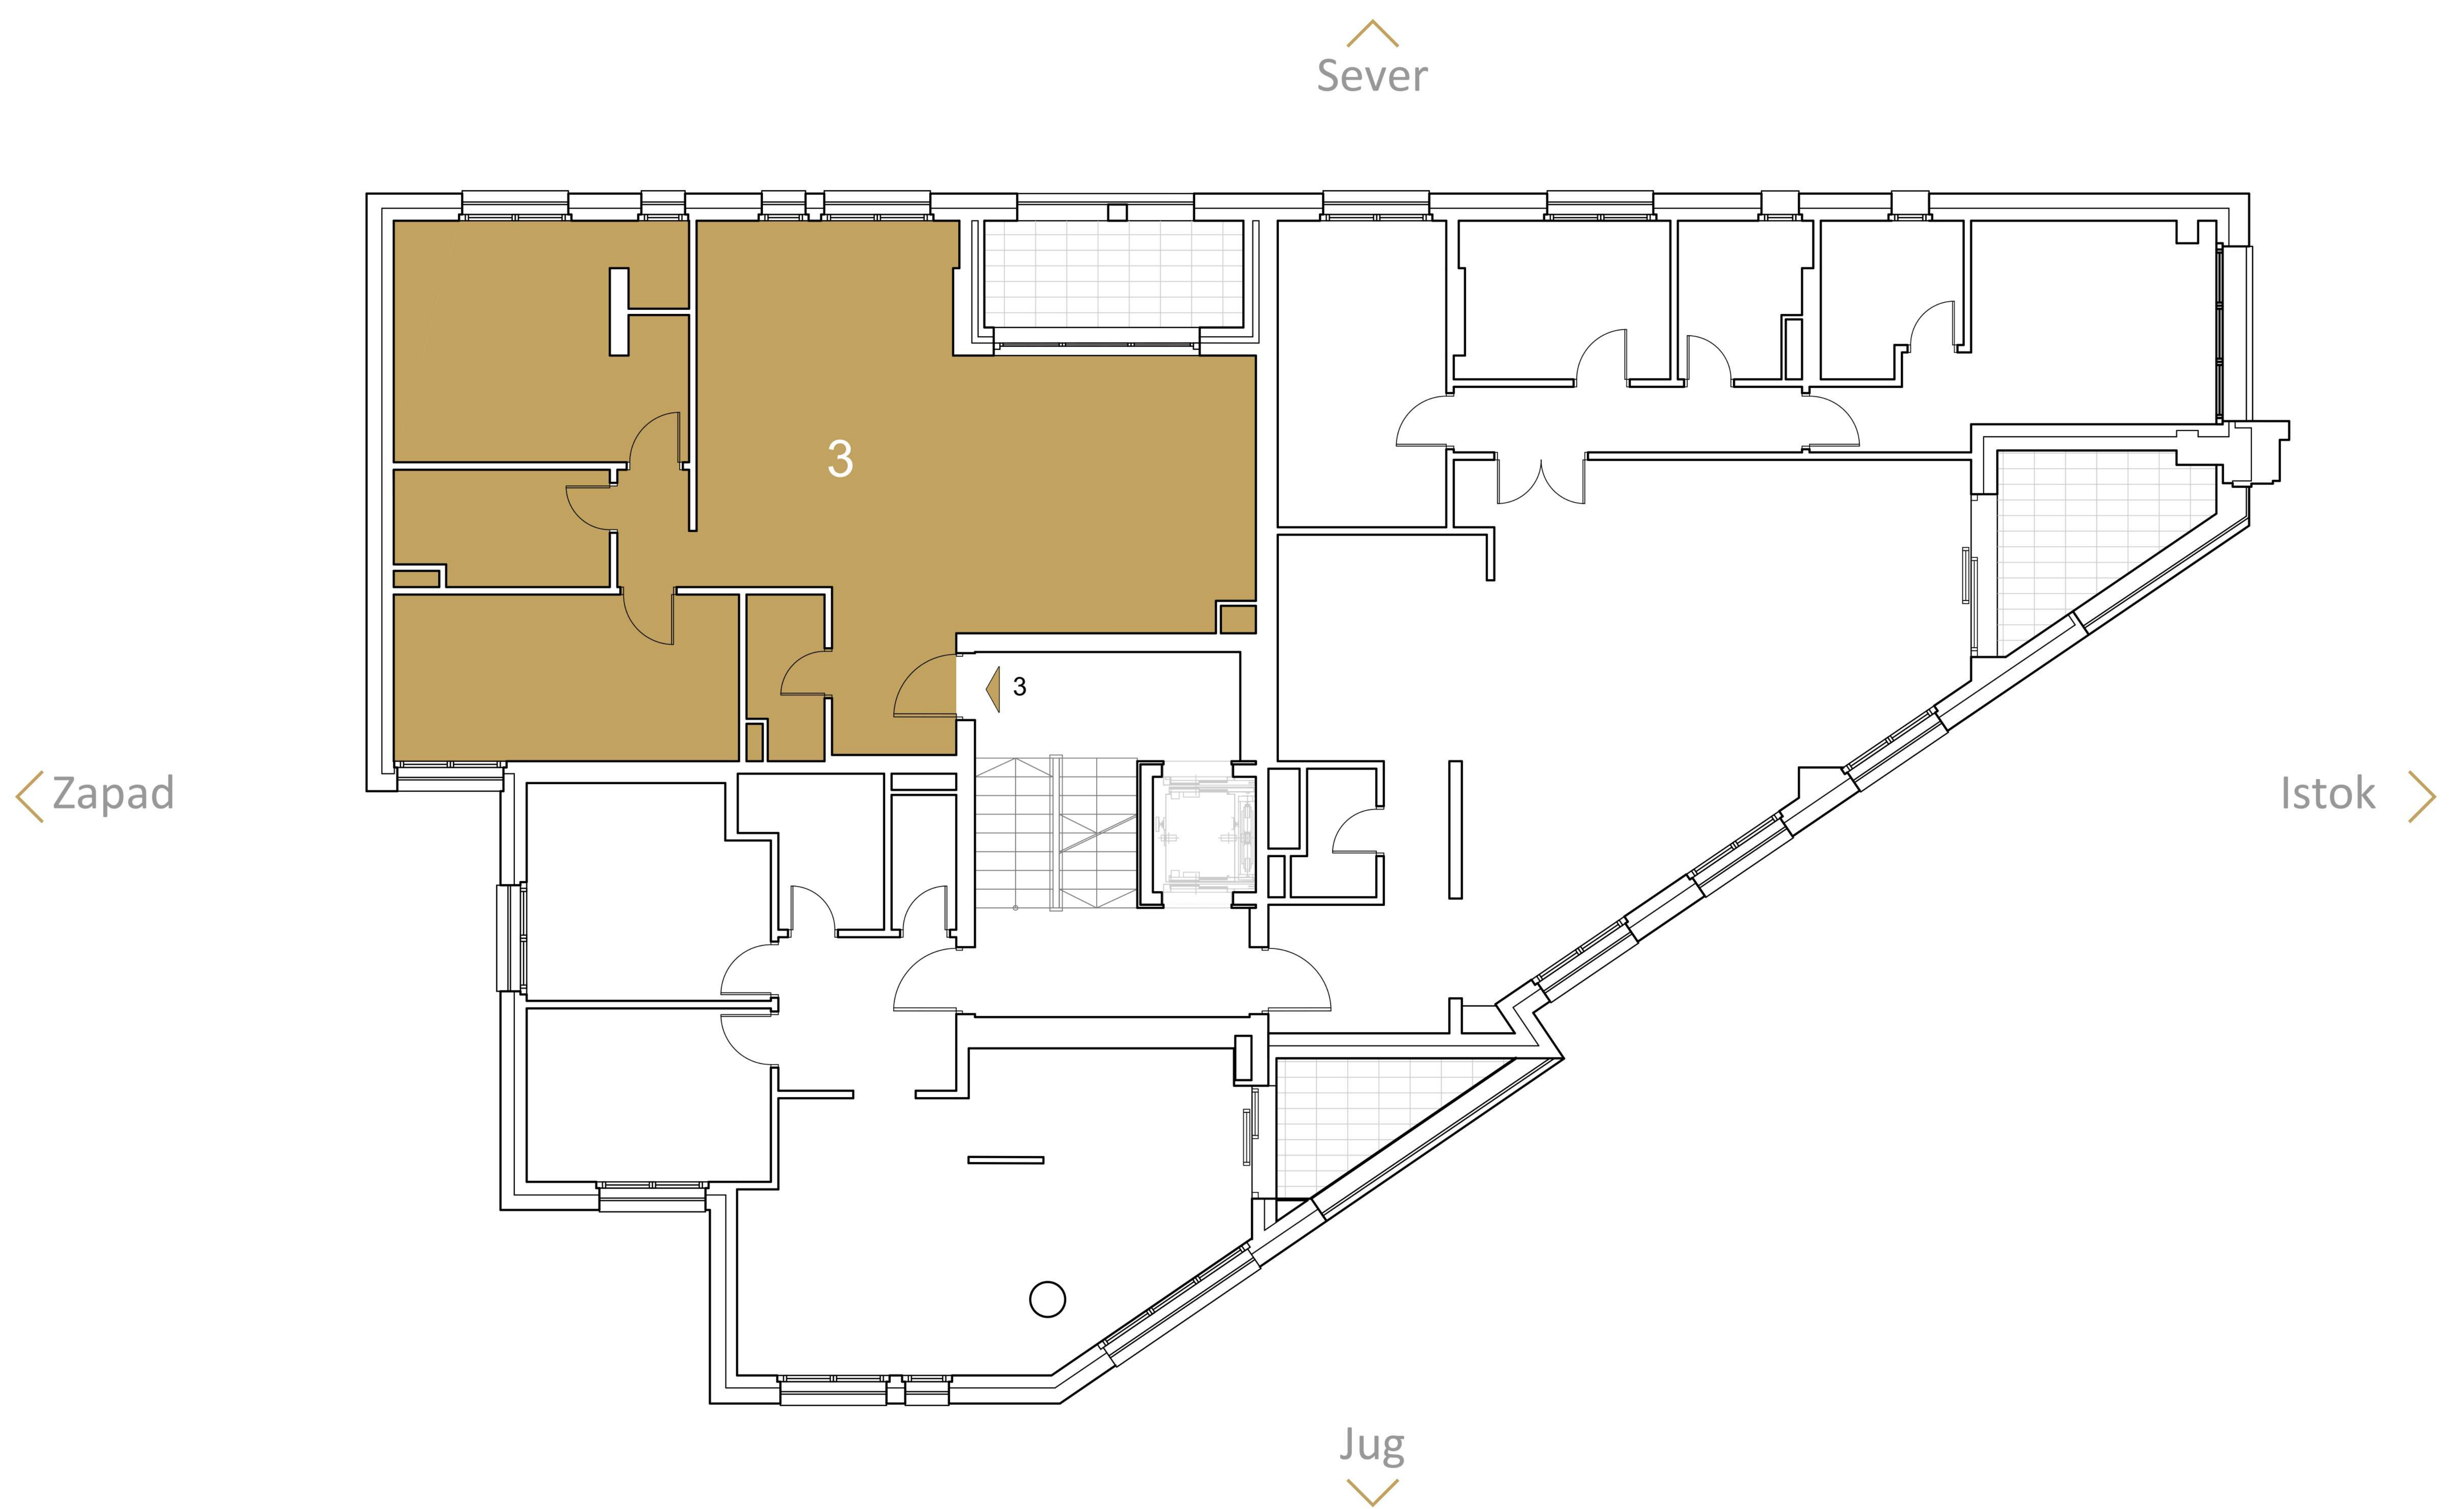

Trosoban stan

STAN 3

	Pm ²
1. PREDSOBLJE/ DN.BORAVAK SA TRPEZARIJOM	42.02
2. TOALET	2.78
3. KUHINJA	8.63
4. PREDSOBLJE	2.16
5. SPAVAĆA SOBA	14.74
6. KUPATILO	5.86
7. SPAVAĆA SOBA	17.75
8. LOĐA	7.19
UKUPNO GREJAN PROSTOR	93.93
UKUPNO OTVOREN PROSTOR	7.19
NETO UKUPNO	101.12

2D i 3D Prikaz osnove