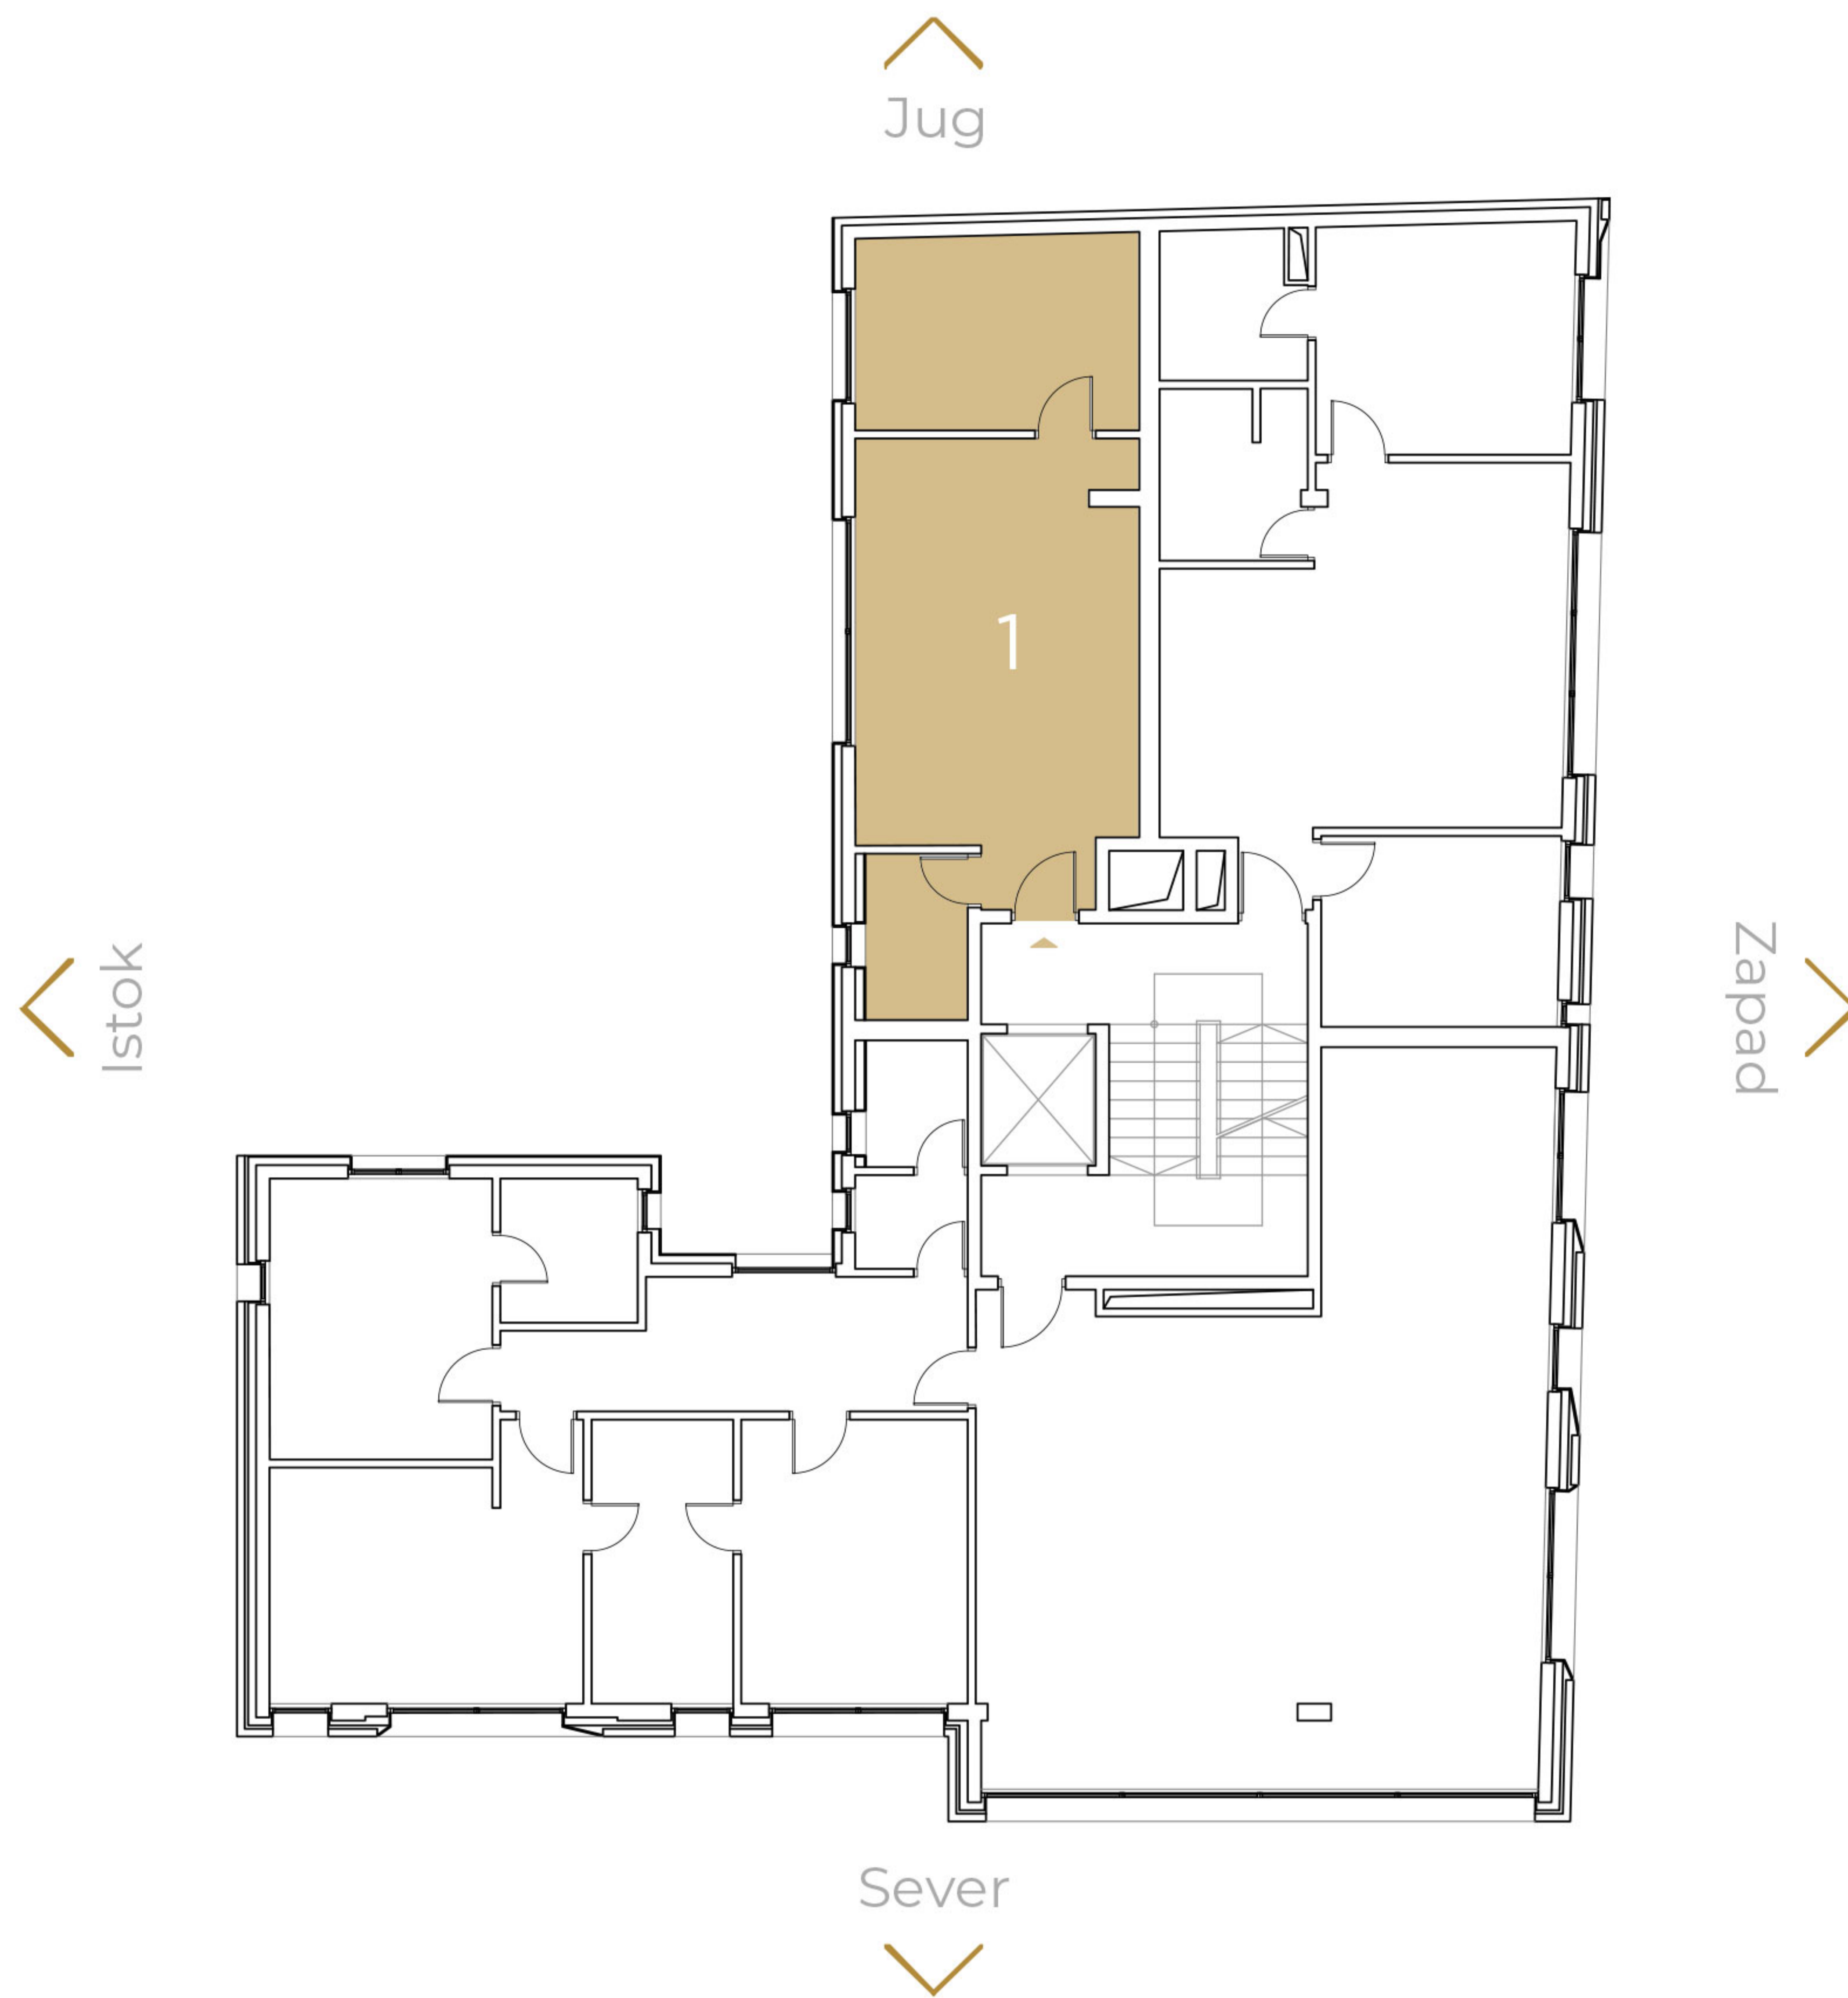

Dvosoban stan

STAN 1

	P m ²
1. ULAZ	1.83
2. KUPATILO	3.76
3. DNEVNA ZONA	25.04
4. SOBA	12.24
UKUPNO	42.87

2D i 3D Prikaz osnove